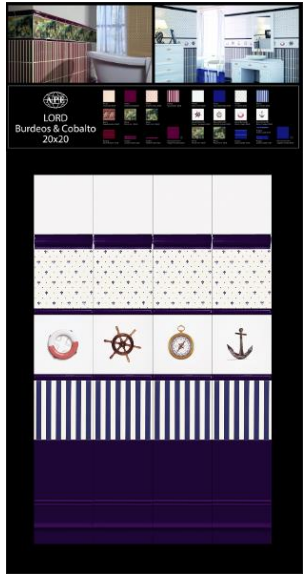

# Образцы панелей 1920x1000

# Corfu(Корфу) | 60x60 |

Лист для стенда Stryn/Tevere  
1005x1925