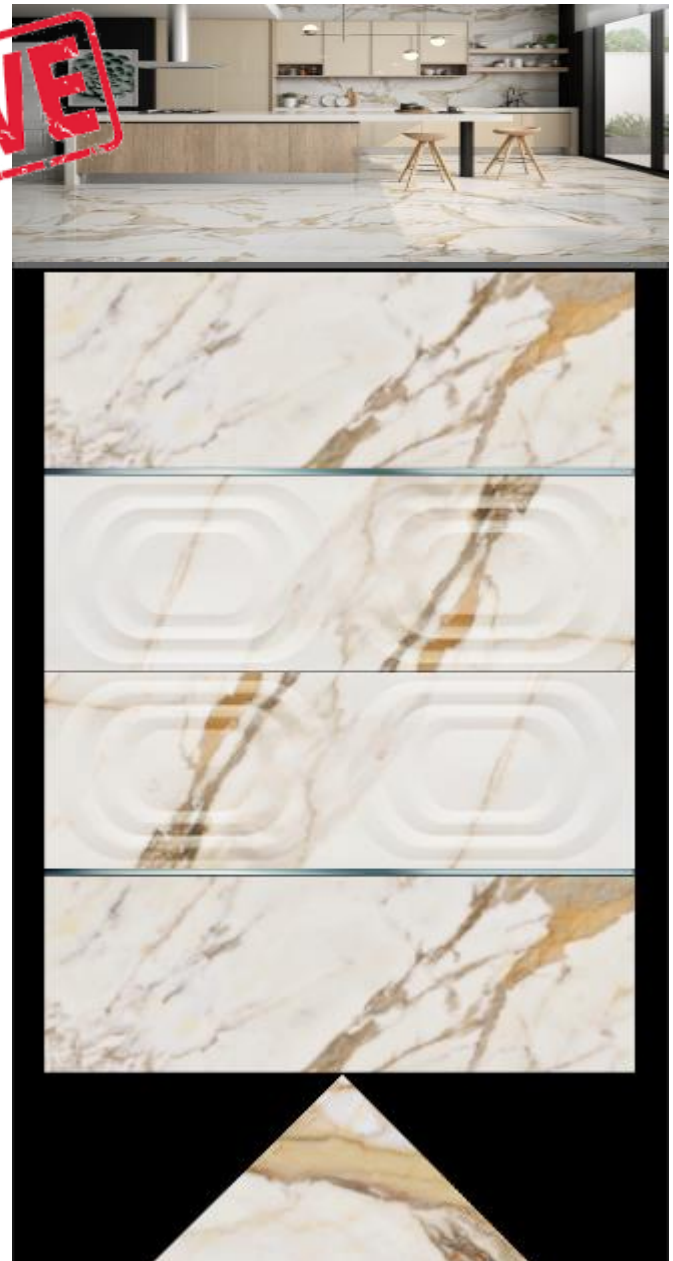

# Light Stone Beige/White (Лайт Стоун Беж/Вайт) | 30x90 |

**EXCLUSIVE**

**EXCLUSIVE**

| 45x45 |

**DG**  
ADELE  
45x45

**EXCLUSIVE**